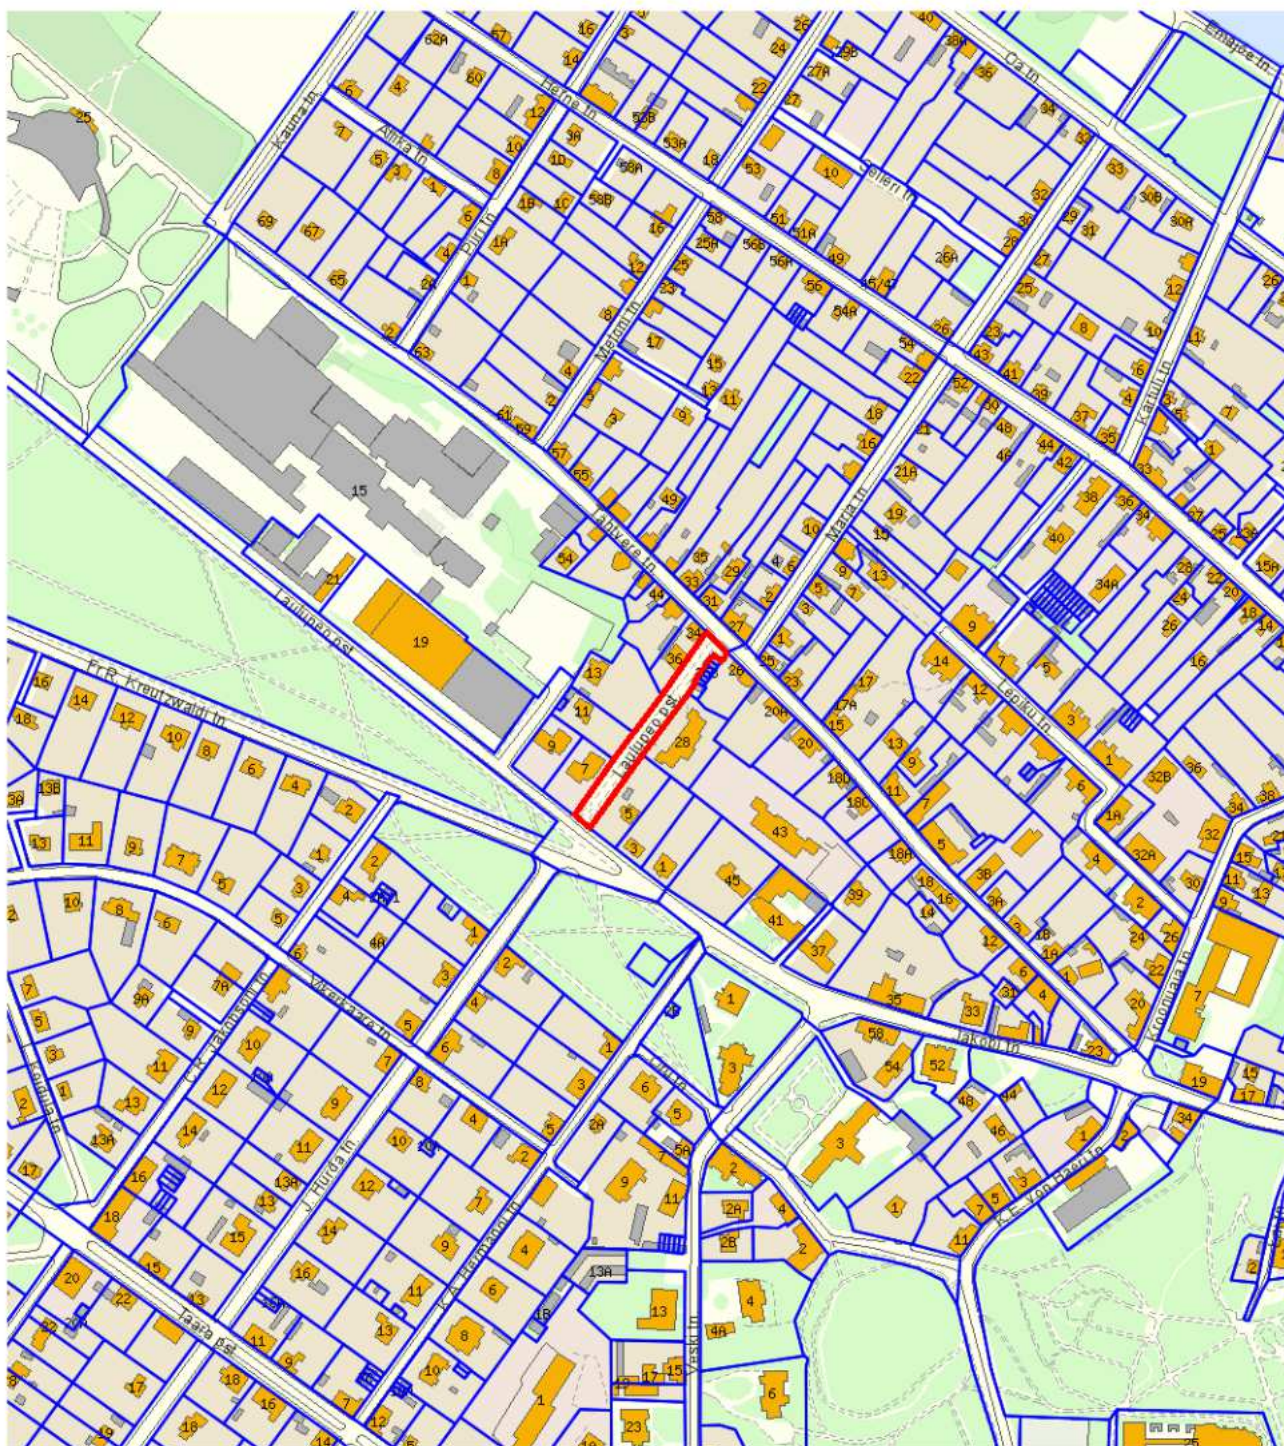

Munitsipaalomandisse taotletava maa asendiplaan

Tähtvere tänav T28

1 : 5000

— - taotletava maa piir
2029 m² - pindala

Koostas: **Teet Sarnik**

Kuupäev: **15.05.2014**